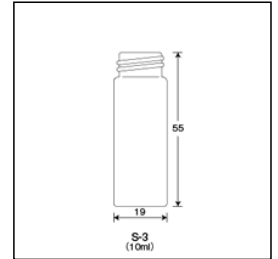

Tempered Hard-Glass Vials With Screw Cap (Screw Vials)

強化硬質

ねじ口瓶<S・SV>

冷凍保存も可能な高精度のバイアル。  
用途別にセレクトできるように全39種類を用意。

S-3 (茶色) メラミン (白) キャップ・フッ素PTFE/ニトリルパッキン (組合せ)

ご注文コード：250198

販売価格：293円/組

商品縮尺図

外箱寸法：440×235×400 内箱入数(100) 外箱入数(1000)

商品内容・規格

ガラス本体	単品コード	外径 O.D.	高さ H	肉厚 T	内径 I.D.	容量	1本の重量	耐冷凍容量	底型	口形状	色
瓶本体	201026	19	55	1	11	10	8.6	5	平底	ねじ口	茶色

付属品種類	単品コード	商品名	肉厚 T	キャップ口径 O.T.D
パッキング	308178	S-3・5、SV-5・8、SY-3・5、SPV-1000用フッ素PTFE/ニトリルパッキン	1.5	-

直径 D	適合サイズ	適合バイアル	パッキング材質	キャップ材質
15.2	SY-3・5、SPV-1000、S-3・5	-	フッ素PTFE/ニトリル	-

付属品種類	単品コード	商品名	肉厚 T	キャップ口径 O.T.D	直径 D	適合サイズ
キャップ	308005	S-3・5、SV-5・8用 メラミン白キャップ	-	-	-	-

適合バイアル	パッキング材質	キャップ材質
S-3・5、SV-5・8	-	メラミン樹脂