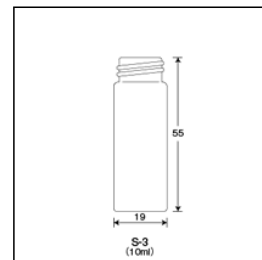

Tempered Hard-Glass Vials With Screw Cap (Screw Vials)

強化硬質

ねじ口瓶<S・SV>

冷凍保存も可能な高精度のバイアル。
用途別にセレクトできるように全39種類を用意。

S-3 (茶色) メラミン (白) キャップ・フッ素PTFE/シリコーンパッキン (組合せ)

ご注文コード：250218

販売価格：360円/組

商品縮尺図

商品内容・規格

外箱寸法：440×235×400 内箱入数(100) 外箱入数(1000)

ガラス本体	単品コード	外径 O.D.	高さ H	肉厚 T	内径 I.D.	容量	1本の重量	耐冷凍容量	底型	口形状	色
瓶本体	201026	19	55	1	11	10	8.6	5	平底	ねじ口	茶色

付属品種類	単品コード	商品名	肉厚 T	キャップ口径 O.T.D
パッキング	308217	S-3・5、SV-5・8、SY-3・5、SPV-1000用フッ素PTFE/シリコーンパッキン	1.5	-

直径 D	適合サイズ	適合バイアル	パッキング材質	キャップ材質
15.2	SY-3・5、SPV-1000、S-3・5	-	フッ素PTFE/シリコーン	-

付属品種類	単品コード	商品名	肉厚 T	キャップ口径 O.T.D	直径 D	適合サイズ
キャップ	308005	S-3・5、SV-5・8用 メラミン白キャップ	-	-	-	-

適合バイアル	パッキング材質	キャップ材質
S-3・5、SV-5・8	-	メラミン樹脂