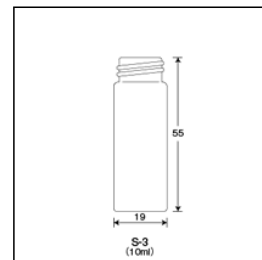

Tempered Hard-Glass Vials With Screw Cap (Screw Vials)

強化硬質

ねじ口瓶<S・SV>

冷凍保存も可能な高精度のバイアル。  
用途別にセレクトできるように全39種類を用意。

S-3 (茶色) メラミン (白) キャップ・フッ素PTFE/シリコーンパッキン (組合せ)

ご注文コード：250218

販売価格：360円/組

商品縮尺図

商品内容・規格

外箱寸法:440×235×400 内箱入数(100) 外箱入数(1000)

ガラス本体	単品コード	外径 O.D.	高さ H	肉厚 T	内径 I.D.	容量	1本の重量	耐冷凍容量	底型	口形状	色
瓶本体	201026	19	55	1	11	10	8.6	5	平底	ねじ口	茶色

付属品種類	単品コード	商品名	肉厚 T	キャップ口径 O.T.D
パッキング	308217	S-3・5、SV-5・8、SY-3・5、SPV-1000用フッ素PTFE/シリコーンパッキン	1.5	-

直径 D	適合サイズ	適合バイアル	パッキング材質	キャップ材質
15.2	SY-3・5、SPV-1000、S-3・5	-	フッ素PTFE/シリコーン	-

付属品種類	単品コード	商品名	肉厚 T	キャップ口径 O.T.D	直径 D	適合サイズ
キャップ	308005	S-3・5、SV-5・8用 メラミン白キャップ	-	-	-	-

適合バイアル	パッキング材質	キャップ材質
S-3・5、SV-5・8	-	メラミン樹脂