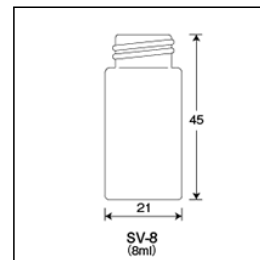

商品縮尺図

商品内容・規格

外箱寸法:550×245×330 内箱入数(50) 外箱入数(1000)

ガラス本体	単品コード	外径 O.D.	高さ H	肉厚 T	内径 I.D.	容量	1本の重量	耐冷凍容量	底型	口形状	色
瓶本体	202006	21	45	1.3	11	8	9.5	4	平底	ねじ口	無色

付属品種類	単品コード	商品名	肉厚 T	キャップ口径 O.T.D
パッキング	308178	S-3・5、SV-5・8、SY-3・5、SPV-1000用フッ素PTFE/ニトリルパッキン	1.5	-

直径 D	適合サイズ	適合バイアル	パッキング材質	キャップ材質
15.2	SY-3・5、SPV-1000、S-3・5	-	フッ素PTFE/ニトリル	-

付属品種類	単品コード	商品名	肉厚 T	キャップ口径 O.T.D	直径 D	適合サイズ
キャップ	308005	S-3・5、SV-5・8用 メラミン白キャップ	-	-	-	-

適合バイアル	パッキング材質	キャップ材質
S-3・5、SV-5・8	-	メラミン樹脂

その他の関連商品

商品コード	商品名	価格(円/個)
308321	S-3・5、SV-5・8用内ポリ栓<ポリエチレン>	28
308217	S-3・5、SV-5・8、SY-3・5、SPV-1000用フッ素PTFE/シリコンパッキン	160
308178	S-3・5、SV-5・8、SY-3・5、SPV-1000用フッ素PTFE/ニトリルパッキン	93
308157	S-3・5、SV-5・8用シリコンゴムパッキン	50
308137	S-3・5、SV-5・8用ブチルゴムパッキン	41
308196	S-3・5、SV-5・8用銀貼りコルクパッキン	17
308107	S-3・5、SV-5・8用ソフトロンP.P貼りパッキン	15