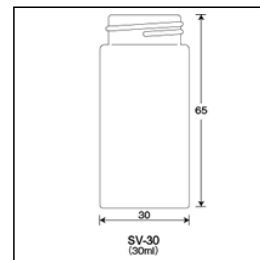

Tempered Hard-Glass Vials With Screw Cap (Screw Vials)

強化硬質

ねじ口瓶<S・SV>

冷凍保存も可能な高精度のバイアル。
用途別にセレクトできるように全39種類を用意。

SV-30 (無色) P.P. (白) キャップ・ダブルフッ素PTFEパッキン (組合せ)

ご注文コード：250460

販売価格：688円/組

商品縮尺図

商品内容・規格

外箱寸法:598×352×470 内箱入数(50) 外箱入数(800)

ガラス本体	単品コード	外径 O.D.	高さ H	肉厚 T	内径 I.D.	容量	1本の重量	耐冷凍容量	底型	口形状	色
瓶本体	202010	30	65	1.5	19.8	30	23.9	15~20	平底	ねじ口	無色

付属品種類	単品コード	商品名	肉厚 T	キャップ口径 O.T.D	直径 D	適合サイズ
パッキング	308290	SV-30、GV-25用 ダブルフッ素PTFEパッキン	1.5	-	25.3	-

適合バイアル	パッキング材質	キャップ材質
GV-25、SV-30用	両面フッ素PTFE/シリコン	-

付属品種類	単品コード	商品名	肉厚 T	キャップ口径 O.T.D	直径 D	適合サイズ	適合バイアル
キャップ	308008	SV-30用 P.P白キャップ	-	-	-	-	SV-30

パッキング材質	キャップ材質
-	ポリプロピレン(P.P)

その他の関連商品

商品コード	商品名	価格(円/個)
308290	SV-30、GV-25用 ダブルフッ素PTFEパッキン	396
308220	SV-30、GV-25用 フッ素PTFE/シリコーン	315
308181	SV-30用フッ素PTFE/ニトリルパッキン	174
308160	SV-30用シリコーンゴムパッキン	105
308140	SV-30用ブチルゴムパッキン	75
308110	SV-30用ソフトロンP.P貼りパッキン	22
308008	SV-30用P.P白キャップ	52