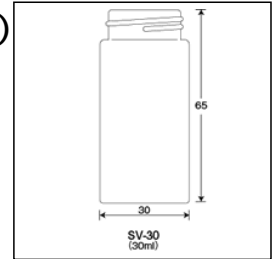

Tempered Hard-Glass Vials With Screw Cap (Screw Vials)

強化硬質

ねじ口瓶<S・SV>

冷凍保存も可能な高精度のバイアル。  
用途別にセレクトできるように全39種類を用意。

SV-30 (無色) フェノール (黒) キャップ・フッ素PTFE/シリコンパッキン (組合せ)

商品縮尺図

ご注文コード：251110

販売価格：687円/組

商品内容・規格

外箱寸法:598×352×470 内箱入数(50) 外箱入数(800)

ガラス本体	単品コード	外径 O.D.	高さ H	肉厚 T	内径 I.D.	容量	1本の重量	耐冷凍容量	底型	口形状	色
瓶本体	202010	30	65	1.5	19.8	30	23.9	15~20	平底	ねじ口	無色

付属品種類	単品コード	商品名	肉厚 T	キャップ口径 O.T.D	直径 D	適合サイズ
パッキング	308220	SV-30、GV-25用 フッ素PTFE/シリコンパッキン	1.5	-	25.3	-

適合バイアル	パッキング材質	キャップ材質
GV-25、SV-30用	フッ素PTFE/シリコン	-

付属品種類	単品コード	商品名	肉厚 T	キャップ口径 O.T.D	直径 D	適合サイズ	適合バイアル
キャップ	308029	SV-30、GV-25用 黒キャップ	-	-	-	-	GV-25、SV-30用

パッキング材質	キャップ材質
-	フェノール樹脂

その他の関連商品

商品コード	商品名	価格(円/個)
308290	SV-30、GV-25用 ダブルフッ素PTFEパッキン	396
308220	SV-30、GV-25用 フッ素PTFE/シリコン	315
308181	SV-30用フッ素PTFE/ニトリルパッキン	174
308160	SV-30用シリコンゴムパッキン	105
308140	SV-30用ブチルゴムパッキン	75
308110	SV-30用ソフトロンP.P貼りパッキン	22
308008	SV-30用P.P白キャップ	52