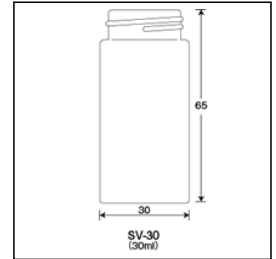

Tempered Hard-Glass Vials With Screw Cap (Screw Vials)

強化硬質

ねじ口瓶<S・SV>

冷凍保存も可能な高精度のバイアル。  
用途別にセレクトできるように全39種類を用意。

SV-30 (無色) フェノール (黒) キャップ・ダブルフッ素PTFEパッキン (組合せ)

ご注文コード：251150

販売価格：768円/組

商品縮尺図

商品内容・規格

外箱寸法:598×352×470 内箱入数(50) 外箱入数(800)

ガラス本体	単品コード	外径 O.D.	高さ H	肉厚 T	内径 I.D.	容量	1本の重量	耐冷凍容量	底型	口形状	色
瓶本体	202010	30	65	1.5	19.8	30	23.9	15~20	平底	ねじ口	無色

付属品種類	単品コード	商品名	肉厚 T	キャップ口径 O.T.D	直径 D	適合サイズ
パッキング	308290	SV-30、GV-25用 ダブルフッ素PTFEパッキン	1.5	-	25.3	-

適合バイアル	パッキング材質	キャップ材質
GV-25、SV-30用	両面フッ素PTFE/シリコン	-

付属品種類	単品コード	商品名	肉厚 T	キャップ口径 O.T.D	直径 D	適合サイズ	適合バイアル
キャップ	308029	SV-30、GV-25用 黒キャップ	-	-	-	-	GV-25、SV-30用

パッキング材質	キャップ材質
-	フェノール樹脂

その他の関連商品

商品コード	商品名	価格(円/個)
308290	SV-30、GV-25用 ダブルフッ素PTFEパッキン	396
308220	SV-30、GV-25用 フッ素PTFE/シリコーン	315
308181	SV-30用フッ素PTFE/ニトリルパッキン	174
308160	SV-30用シリコーンゴムパッキン	105
308140	SV-30用ブチルゴムパッキン	75
308110	SV-30用ソフトロンP.P貼りパッキン	22
308008	SV-30用P.P白キャップ	52