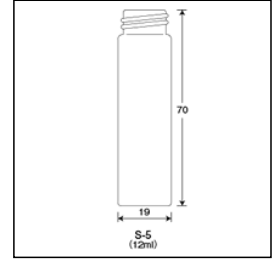

Tempered Hard-Glass Vials With Screw Cap (Screw Vials)

強化硬質

ねじ口瓶<S・SV>

冷凍保存も可能な高精度のバイアル。  
用途別にセレクトできるように全39種類を用意。

S-5 (茶色)メラミン(白)キャップ・ダブルフッ素PTFEパッキン(組合せ)

ご注文コード：250139

販売価格：410円/組

商品縮尺図

商品内容・規格

外箱寸法:523×225×390 内箱入数(100) 外箱入数(1000)

ガラス本体	単品コード	外径 O.D.	高さ H	肉厚 T	内径 I.D.	容量	1本の重量	耐冷凍容量	底型	口形状	色
瓶本体	201027	19	70	1	11	12	10.6	6	平底	ねじ口	茶色

付属品種類	単品コード	商品名	肉厚 T	キャップ口径 O.T.D	直径 D	適合サイズ
キャップ	308005	S-3・5、SV-5・8用 メラミン白キャップ	-	-	-	-

適合バイアル	パッキング材質	キャップ材質
S-3・5、SV-5・8	-	メラミン樹脂

付属品種類	単品コード	商品名	肉厚 T	キャップ口径 O.T.D	直径 D
パッキング	308286	S-3・5、SV-5・8、SPV-1000用ダブルフッ素PTFEパッキン	1.5	-	15.2

適合サイズ	適合バイアル	パッキング材質	キャップ材質
S-3・5、SV-5・8、SPV-1000	-	両面フッ素PTFE/シリコン	-