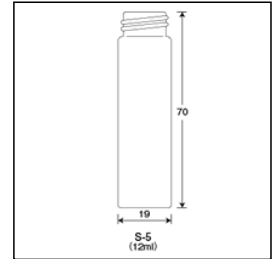

Tempered Hard-Glass Vials With Screw Cap (Screw Vials)

強化硬質

ねじ口瓶<S・SV>

冷凍保存も可能な高精度のバイアル。
用途別にセレクトできるように全39種類を用意。

S-5 (無色) フェノール (黒) キャップ・ブチルゴムパッキン (組合せ)

ご注文コード：250394

販売価格：247円 / 組

商品縮尺図

商品内容・規格

外箱寸法: 523 × 225 × 390 内箱入数 (100) 外箱入数 (1000)

ガラス本体	単品コード	外径 O.D.	高さ H	肉厚 T	内径 I.D.	容量	1本の重量	耐冷凍容量	底型	口形状	色
瓶本体	201013	19	70	1	11	12	10.5	6	平底	ねじ口	無色

付属品種類	単品コード	商品名	肉厚 T	キャップ口径 O.T.D	直径 D	適合サイズ
キャップ	308026	S-3・5、SV-5・8用フェノール黒キャップ	-	-	-	-

適合バイアル	パッキング材質	キャップ材質
S-3・5、SV-5・8	-	フェノール樹脂

付属品種類	単品コード	商品名	肉厚 T	キャップ口径 O.T.D	直径 D	適合サイズ
パッキング	308137	S-3・5、SV-5・8用 ブチルゴムパッキン	1.5	-	15.2	-

適合バイアル	パッキング材質	キャップ材質
S-3・5、SV-5・8	ブチルゴム	-

その他の関連商品

商品コード	商品名	価格(円 / 個)
201013	S-5 (無色) 瓶のみ	144
201027	S-5 (茶色) 瓶のみ	158
308005	S-3・5、SV-5・8用メラミン白キャップ	53
308002	S-3・5、SV-5・8用P.P白キャップ	45
308107	S-3・5、SV-5・8用ソフトロンP.P貼りパッキン	15
308196	S-3・5、SV-5・8用銀貼りコルクパッキン	17
308137	S-3・5、SV-5・8用ブチルゴムパッキン	41