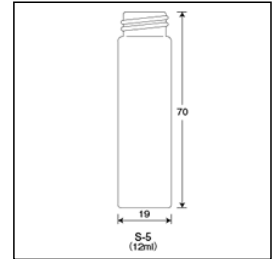

Tempered Hard-Glass Vials With Screw Cap (Screw Vials)

強化硬質

ねじ口瓶<S・SV>

冷凍保存も可能な高精度のバイアル。
用途別にセレクトできるように全39種類を用意。

S-5 (無色) フェノール (黒) キャップ・シリコンパッキン (組合せ)

ご注文コード：250269

販売価格：256円 / 組

商品縮尺図

商品内容・規格

外箱寸法: 523 × 225 × 390 内箱入数 (100) 外箱入数 (1000)

ガラス本体	単品コード	外径 O.D.	高さ H	肉厚 T	内径 I.D.	容量	1本の重量	耐冷凍容量	底型	口形状	色
瓶本体	201013	19	70	1	11	12	10.5	6	平底	ねじ口	無色

付属品種類	単品コード	商品名	肉厚 T	キャップ口径 O.T.D	直径 D	適合サイズ
キャップ	308026	S-3・5、SV-5・8用フェノール黒キャップ	-	-	-	-

適合バイアル	パッキング材質	キャップ材質
S-3・5、SV-5・8	-	フェノール樹脂

付属品種類	単品コード	商品名	肉厚 T	キャップ口径 O.T.D	直径 D	適合サイズ
パッキング	308157	S-3・5、SV-5・8用 シリコーンゴムパッキン	1.5	-	15.2	-

適合バイアル	パッキング材質	キャップ材質
S-3・5、SV-5・8	シリコーン	-

その他の関連商品

商品コード	商品名	価格(円 / 個)
201013	S-5 (無色) 瓶のみ	144
201027	S-5 (茶色) 瓶のみ	158
308005	S-3・5、SV-5・8用メラミン白キャップ	53
308002	S-3・5、SV-5・8用P.P白キャップ	45
308107	S-3・5、SV-5・8用ソフトロンP.P貼りパッキン	15
308196	S-3・5、SV-5・8用銀貼りコルクパッキン	17
308137	S-3・5、SV-5・8用ブチルゴムパッキン	41