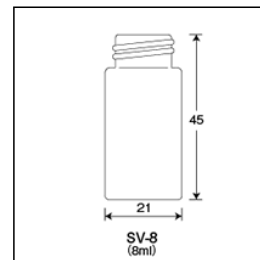

SV-8 (無色) フェノール (黒) キャップ・フッ素PTFE/ニトリル®パッキン (組合せ)

ご注文コード：251066

販売価格：276円/組

商品縮尺図

外箱寸法:550×245×330 内箱入数(50) 外箱入数(1000)

商品内容・規格

ガラス本体	単品コード	外径 O.D.	高さ H	肉厚 T	内径 I.D.	容量	1本の重量	耐冷凍容量	底型	口形状	色
瓶本体	202006	21	45	1.3	11	8	9.5	4	平底	ねじ口	無色

付属品種類	単品コード	商品名	肉厚 T	キャップ口径 O.T.D	直径 D	適合サイズ
キャップ	308026	S-3・5、SV-5・8用フェノール黒キャップ	-	-	-	-

適合バイアル	パッキング材質	キャップ材質
S-3・5、SV-5・8	-	フェノール樹脂

付属品種類	単品コード	商品名	肉厚 T	キャップ口径 O.T.D
パッキング	308178	S-3・5、SV-5・8、SY-3・5、SPV-1000用フッ素PTFE/ニトリルパッキン	1.5	-

直径 D	適合サイズ	適合バイアル	パッキング材質	キャップ材質
15.2	SY-3・5、SPV-1000、S-3・5	-	フッ素PTFE/ニトリル	-

その他の関連商品

商品コード	商品名	価格(円/個)
308321	S-3・5、SV-5・8用内ポリ栓<ポリエチレン>	28
308217	S-3・5、SV-5・8、SY-3・5、SPV-1000用フッ素PTFE/シリコーンパッキン	160
308178	S-3・5、SV-5・8、SY-3・5、SPV-1000用フッ素PTFE/ニトリルパッキン	93
308157	S-3・5、SV-5・8用シリコーンゴムパッキン	50
308137	S-3・5、SV-5・8用ブチルゴムパッキン	41
308196	S-3・5、SV-5・8用銀貼りコルクパッキン	17
308107	S-3・5、SV-5・8用ソフトロンP.貼りパッキン	15