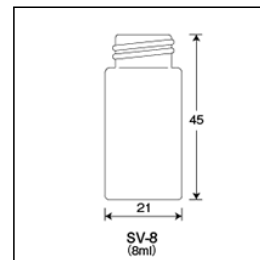

SV-8 (無色) フェノール (黒) キャップ・フッ素PTFE/シリコンパッキン (組合せ)

ご注文コード：251106

販売価格：343円 / 組

商品縮尺図

商品内容・規格

外箱寸法:550×245×330 内箱入数(50) 外箱入数(1000)

ガラス本体	単品コード	外径 O.D.	高さ H	肉厚 T	内径 I.D.	容量	1本の重量	耐冷凍容量	底型	口形状	色
瓶本体	202006	21	45	1.3	11	8	9.5	4	平底	ねじ口	無色

付属品種類	単品コード	商品名	肉厚 T	キャップ口径 O.T.D	直径 D	適合サイズ
キャップ	308026	S-3・5、SV-5・8用フェノール黒キャップ	-	-	-	-

適合バイアル	パッキング材質	キャップ材質
S-3・5、SV-5・8	-	フェノール樹脂

付属品種類	単品コード	商品名	肉厚 T	キャップ口径 O.T.D
パッキング	308217	S-3・5、SV-5・8、SY-3・5、SPV-1000用フッ素PTFE/シリコンパッキン	1.5	-

直径 D	適合サイズ	適合バイアル	パッキング材質	キャップ材質
15.2	SY-3・5、SPV-1000、S-3・5	-	フッ素PTFE/シリコン	-

その他の関連商品

商品コード	商品名	価格(円 / 個)
308321	S-3・5、SV-5・8用内ポリ栓<ポリエチレン>	28
308217	S-3・5、SV-5・8、SY-3・5、SPV-1000用フッ素PTFE/シリコンパッキン	160
308178	S-3・5、SV-5・8、SY-3・5、SPV-1000用フッ素PTFE/ニトリルパッキン	93
308157	S-3・5、SV-5・8用シリコンゴムパッキン	50
308137	S-3・5、SV-5・8用ブチルゴムパッキン	41
308196	S-3・5、SV-5・8用銀貼りコルクパッキン	17
308107	S-3・5、SV-5・8用ソフトロンP.P貼りパッキン	15