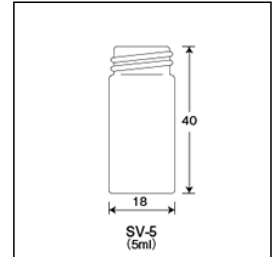

Tempered Hard-Glass Vials With Screw Cap (Screw Vials)

強化硬質

ねじ口瓶<S・SV>

冷凍保存も可能な高精度のバイアル。
用途別にセレクトできるように全39種類を用意。

SV-5 (茶色) フェノール (黒) キャップ・ダブルフッ素PTFEパッキン (組合せ)

ご注文コード：251165

販売価格：388円 / 組

商品縮尺図

外箱寸法: 388 × 217 × 375 内箱入数(100) 外箱入数(1000)

商品内容・規格

ガラス本体	単品コード	外径 O.D.	高さ H	肉厚 T	内径 I.D.	容量	1本の重量	耐冷凍容量	底型	口形状	色
瓶本体	202020	18	40	1	11	5	6.3	2	平底	ねじ口	茶色

付属品種類	単品コード	商品名	肉厚 T	キャップ口径 O.T.D	直径 D	適合サイズ
キャップ	308026	S-3・5、SV-5・8用フェノール黒キャップ	-	-	-	-

適合バイアル	パッキング材質	キャップ材質
S-3・5、SV-5・8	-	フェノール樹脂

付属品種類	単品コード	商品名	肉厚 T	キャップ口径 O.T.D	直径 D
パッキング	308286	S-3・5、SV-5・8、SPV-1000用ダブルフッ素PTFEパッキン	1.5	-	15.2

適合サイズ	適合バイアル	パッキング材質	キャップ材質
S-3・5、SV-5・8、SPV-1000	-	両面フッ素PTFE/シリコン	-