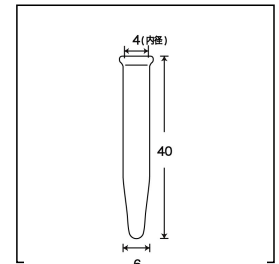

| 単品コード | 外径 O.D. | 全長 L | 肉厚 T | 内径 I.D. | 容量 | 1本の重量 | 底型 | 口形状 | 色 |
|--------|---------|------|------|---------|-----|-------|----|-----|----|
| 107004 | 6 | 40 | 1.0 | 4.0 | 0.3 | 1.3 | 円錐 | リム付 | 無色 |

R-6MR 商品縮尺図

内箱入数(100) 外箱入数(1000)