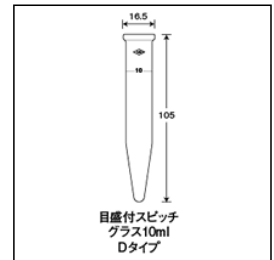

Tempered Hard-Glass Graduated Conical Centrifuge Test Tubes
Tempered Hard-Glass Graduated Test Tube

強化硬質

目盛付スピッチグラス/目盛付試験管

遠心分離に対応するスピッチグラス10ml（目盛タイプ全5種類）と3サイズの丸底試験管。

目盛付スピッチグラス10ml Dタイプ NL（ニューリップ）

ご注文コード：109118

販売価格：850円/本

商品縮尺図

商品内容・規格

外箱寸法:635×460×265 内箱入数(10) 外箱入数(400)

単品コード	外径 O.D.	全長 L	肉厚 T	内径 I.D.	容量	1本の重量	1目盛	目盛形式	底型	口形状	色
109118	16.5	105	1.2	14.1	10	12.3	10	回線	円錐	NL（ニューリップ）	無色

その他の関連商品

商品コード	商品名	価格(円/個)
302004	アルミセンNE-18	297
303005	かぶせ式ゴム栓TR-18 赤	45
301004	差し込み式シリコセンT-17	237
301012	差し込み式シリコセンL-17	237
301032	差し込み式カラーシリコセン<緑>T-17	297
301017	かぶせ式シリコセンC-20	242
300002	バイオシリコN-17	253