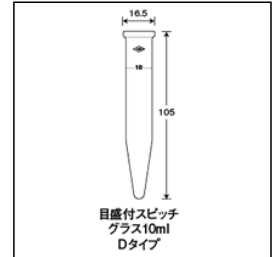

Tempered Hard-Glass Graduated Conical Centrifuge Test Tubes
Tempered Hard-Glass Graduated Test Tube

強化硬質

目盛付スピッチグラス/目盛付試験管

遠心分離に対応するスピッチグラス10ml（目盛タイプ全5種類）と3サイズの丸底試験管。

目盛付スピッチグラス10ml Dタイプ NL（ニューリップ）

ご注文コード：109118

販売価格：850円/本

商品縮尺図

商品内容・規格

外箱寸法: 635 × 460 × 265 内箱入数(10) 外箱入数(400)

単品コード	外径 O.D.	全長 L	肉厚 T	内径 I.D.	容量	1本の重量	1目盛	目盛形式	底型	口形状	色
109118	16.5	105	1.2	14.1	10	12.3	10	回線	円錐	NL（ニューリップ）	無色

その他の関連商品

商品コード	商品名	価格(円/個)
302004	アルミセンNE-18	297
303005	かぶせ式ゴム栓TR-18 赤	45
301004	差し込み式シリコセンT-17	298
301012	差し込み式シリコセンL-17	298
301032	差し込み式カラーシリコセン<緑>T-17	316
301017	かぶせ式シリコセンC-20	242
300002	バイオシリコN-17	253