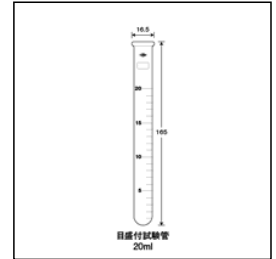

Tempered Hard-Glass Graduated Conical Centrifuge Test Tubes
Tempered Hard-Glass Graduated Test Tube

強化硬質

目盛付スピッチグラス/目盛付試験管

遠心分離に対応するスピッチグラス10ml（目盛タイプ全5種類）と3サイズの丸底試験管。

目盛付試験管20mINL（ニューリップ）

ご注文コード：103026

販売価格：320円/本

商品縮尺図

商品内容・規格

外箱寸法:379×287×685 内箱入数(50) 外箱入数(600)

単品コード	外径 O.D.	全長 L	肉厚 T	内径 I.D.	容量	1本の重量	1目盛	目盛形式	底型	口形状	色
103026	16.5	165	1.0	14.5	20	18.9	1	部分	丸底	NL（ニューリップ）	無色

その他の関連商品

商品コード	商品名	価格(円/個)
302004	アルミセンNE-18	297
303005	かぶせ式ゴム栓TR-18 赤	45
300002	バイオシリコンN-17	253
301004	差し込み式シリコセンT-17	237
301012	差し込み式シリコセンL-17	237
301032	差し込み式カラーシリコセン<緑>T-17	297
301017	かぶせ式シリコセンC-20	242