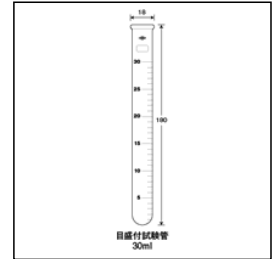

Tempered Hard-Glass Graduated Conical Centrifuge Test Tubes
 Tempered Hard-Glass Graduated Test Tube

強化硬質

目盛付スピッチグラス/目盛付試験管

遠心分離に対応するスピッチグラス10ml（目盛タイプ全5種類）と3サイズの丸底試験管。

目盛付試験管30mINL（ニューリップ）

ご注文コード：103027

販売価格： **343** 円 / 本

商品縮尺図

商品内容・規格

外箱寸法: 405 × 305 × 420 内箱入数(50) 外箱入数(600)

単品コード	外径 O.D.	全長 L	肉厚 T	内径 I.D.	容量	1本の重量	1目盛	目盛形式	底型	口形状	色
103027	18	180	1.0	16.0	30	22.6	1	部分	丸底	NL（ニューリップ）	無色

その他の関連商品

商品コード	商品名	価格(円 / 個)
301017	かぶせ式シリコセンC-20	242
301033	差し込み式カラーシリコセン<緑>T-19	327
301005	差し込み式シリコセンT-19	303
300003	バイオシリコN-19	264
302005	アルミセンNE-21	308