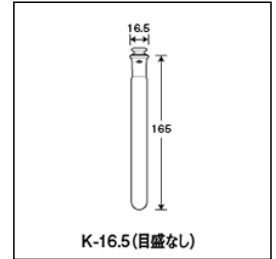

# 共栓試験管<K・MK>

ハイレベルな技術を注ぎ製品化した、  
全15種類の規格を持つスタンダードタイプ。

## 共栓試験管K-16.5

ご注文コード：113004

販売価格：3,950円/本

商品縮尺図

商品内容・規格

外箱寸法:292×262×250 内箱入数(10) 外箱入数(100)

単品コード	外径 O.D.	本体全長 L1	本体全長 L2	肉厚 T	摺	上径 U.D.	容量	1本の重量	底型	口形状	色
113004	16.5	165	176	1.2	14/20	-	20	28	丸底	共栓	無色