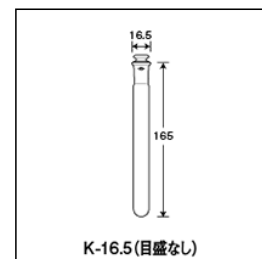

Tempered Hard-Glass Test Tube With ㄚ Stopper

強化硬質

共栓試験管<K・MK>

ハイレベルな技術を注ぎ製品化した、
全15種類の規格を持つスタンダードタイプ。

共栓試験管K-16.5

ご注文コード：113004

販売価格：3,950円/本

商品縮尺図

商品内容・規格

外箱寸法:292×262×250 内箱入数(10) 外箱入数(100)

単品コード	外径 O.D.	本体全長 L1	本体全長 L2	肉厚 T	摺	上径 U.D.	容量	1本の重量	底型	口形状	色
113004	16.5	165	176	1.2	14/20	-	20	28	丸底	共栓	無色