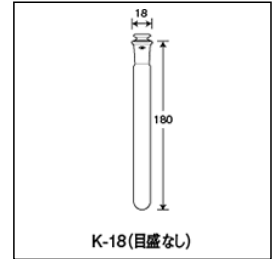

Tempered Hard-Glass Test Tube With ㊦ Stopper

強化硬質

共栓試験管<K・MK>

ハイレベルな技術を注ぎ製品化した、
全15種類の規格を持つスタンダードタイプ。

共栓試験管K-18

ご注文コード：113005

販売価格：4,000円/本

商品縮尺図

商品内容・規格

外箱寸法:292×262×250 内箱入数(10) 外箱入数(100)

単品コード	外径 O.D.	本体全長 L1	本体全長 L2	肉厚 T	摺	上径 U.D.	容量	1本の重量	底型	口形状	色
113005	18	180	194	1.6	15/25	-	25	39.5	丸底	共栓	無色