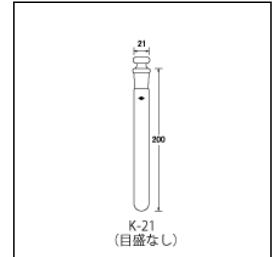

商品縮尺図

商品内容・規格

外箱寸法:458×373×385 内箱入数(10) 外箱入数(100)

単品コード	外径 O.D.	本体全長 L1	本体全長 L2	肉厚 T	摺	上径 U.D.	容量	1本の重量	底型	口形状	色
113006	21	200	216	1.5	19/28	-	45	56	丸底	共栓	無色