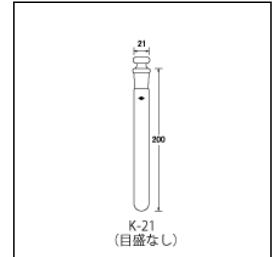

# 共栓試験管<K・MK>

ハイレベルな技術を注ぎ製品化した、  
全15種類の規格を持つスタンダードタイプ。

## 共栓試験管K-21

ご注文コード：113006

販売価格：4,830円/本

商品縮尺図

商品内容・規格

外箱寸法:458×373×385 内箱入数(10) 外箱入数(100)

単品コード	外径 O.D.	本体全長 L1	本体全長 L2	肉厚 T	摺	上径 U.D.	容量	1本の重量	底型	口形状	色
113006	21	200	216	1.5	19/28	-	45	56	丸底	共栓	無色