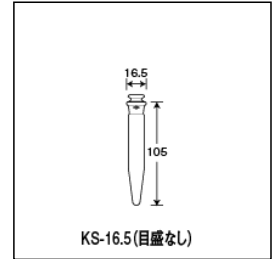

# 共栓試験管<K・MK>

ハイレベルな技術を注ぎ製品化した、  
全15種類の規格を持つスタンダードタイプ。

## 共栓試験管KS-16.5

ご注文コード：113010

販売価格：4,140円/本

商品縮尺図

商品内容・規格

外箱寸法:292×262×250 内箱入数(10) 外箱入数(100)

単品コード	外径 O.D.	本体全長 L1	本体全長 L2	肉厚 T	摺	上径 U.D.	容量	1本の重量	底型	口形状	色
113010	16.5	105	116	1.2	13/12	-	10	17	円錐	共栓	無色