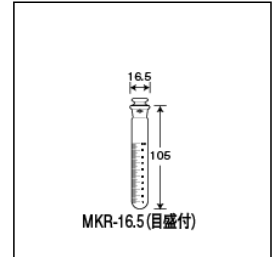

# 共栓試験管<K・MK>

ハイレベルな技術を注ぎ製品化した、  
全15種類の規格を持つスタンダードタイプ。

## 目盛付共栓試験管MKR-16.5

ご注文コード：113027

販売価格：4,350円/本

商品縮尺図

商品内容・規格

外箱寸法:292×262×250 内箱入数(10) 外箱入数(100)

単品コード	外径 O.D.	本体全長 L1	本体全長 L2	肉厚 T	摺	上径 U.D.	容量	1本の重量	底型	口形状	色
113027	16.5	105	116	1.2	13/12	-	10	18.2	丸底	共栓	無色