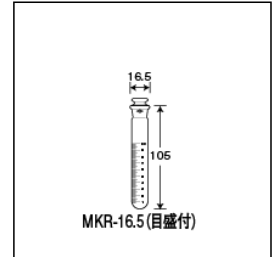

Tempered Hard-Glass Test Tube With ㊦ Stopper

強化硬質

共栓試験管<K・MK>

ハイレベルな技術を注ぎ製品化した、
全15種類の規格を持つスタンダードタイプ。

目盛付共栓試験管MKR-16.5

ご注文コード：113027

販売価格：4,350円/本

商品縮尺図

商品内容・規格

外箱寸法:292×262×250 内箱入数(10) 外箱入数(100)

単品コード	外径 O.D.	本体全長 L1	本体全長 L2	肉厚 T	摺	上径 U.D.	容量	1本の重量	底型	口形状	色
113027	16.5	105	116	1.2	13/12	-	10	18.2	丸底	共栓	無色