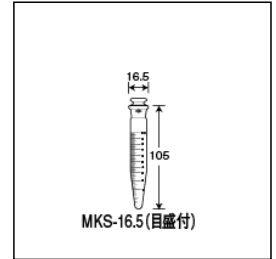

Tempered Hard-Glass Test Tube With ㄚ Stopper

強化硬質

共栓試験管<K・MK>

ハイレベルな技術を注ぎ製品化した、
全15種類の規格を持つスタンダードタイプ。

目盛付共栓試験管MKS-16.5

ご注文コード：113028

販売価格：4,640円/本

商品縮尺図

商品内容・規格

外箱寸法:292×262×250 内箱入数(10) 外箱入数(100)

単品コード	外径 O.D.	本体全長 L1	本体全長 L2	肉厚 T	摺	上径 U.D.	容量	1本の重量	底型	口形状	色
113028	16.5	105	116	1.2	13/12	-	10	17	円錐	共栓	無色