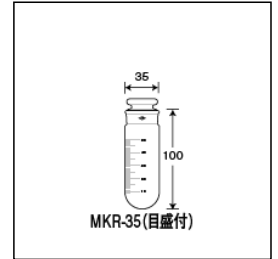

Tempered Hard-Glass Test Tube With ㊦ Stopper

強化硬質

共栓試験管<K・MK>

ハイレベルな技術を注ぎ製品化した、
全15種類の規格を持つスタンダードタイプ。

目盛付共栓試験管MKR-35

ご注文コード：113029

販売価格：7,150円/本

商品縮尺図

商品内容・規格

外箱寸法:292×262×250 内箱入数(5) 外箱入数(50)

単品コード	外径 O.D.	本体全長 L1	本体全長 L2	肉厚 T	摺	上径 U.D.	容量	1本の重量	底型	口形状	色
113029	35	100	115	1.8	24/15	-	50	59.5	丸底	共栓	無色