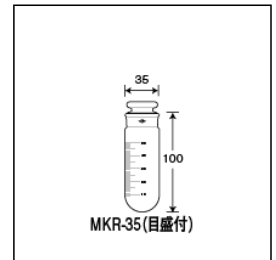

# 共栓試験管<K・MK>

ハイレベルな技術を注ぎ製品化した、  
全15種類の規格を持つスタンダードタイプ。

## 目盛付共栓試験管MKR-35

ご注文コード：113029

販売価格：7,150円/本

商品縮尺図

商品内容・規格

外箱寸法:292×262×250 内箱入数(5) 外箱入数(50)

単品コード	外径 O.D.	本体全長 L1	本体全長 L2	肉厚 T	摺	上径 U.D.	容量	1本の重量	底型	口形状	色
113029	35	100	115	1.8	24/15	-	50	59.5	丸底	共栓	無色