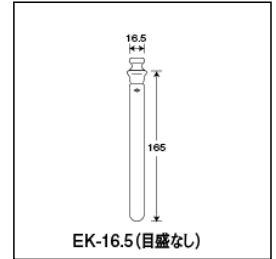

商品縮尺図

商品内容・規格

外箱寸法:292×262×250 内箱入数(10) 外箱入数(100)

単品コード	外径 O.D.	本体全長 L1	本体全長 L2	肉厚 T	摺	上径 U.D.	容量	1本の重量	1目盛	目盛形式	底型
113103	16.5	165	179	1.2	13	-	20	28	-	-	丸底

口形状	色
共栓	無色