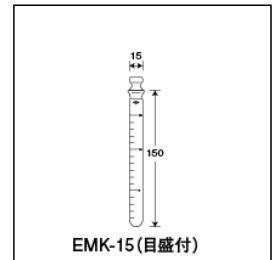

# 共栓試験管エコノミータイプ <EK・EMK>

目盛付共栓試験管エコノミータイプ EMK-15

ご注文コード：113107

販売価格：3,500円/本

商品縮尺図

商品内容・規格

外箱寸法:292×262×250 内箱入数(10) 外箱入数(100)

単品コード	外径 O.D.	本体全長 L1	本体全長 L2	肉厚 T	摺	上径 U.D.	容量	1本の重量	1目盛	目盛形式	底型
113107	15	150	164	1.2	13	-	15	22.5	1	部分	丸底