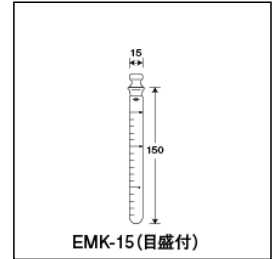

商品縮尺図

商品内容・規格

外箱寸法:292×262×250 内箱入数(10) 外箱入数(100)

単品コード	外径 O.D.	本体全長 L1	本体全長 L2	肉厚 T	摺	上径 U.D.	容量	1本の重量	1目盛	目盛形式	底型
113107	15	150	164	1.2	13	-	15	22.5	1	部分	丸底

口形状	色
共栓	無色