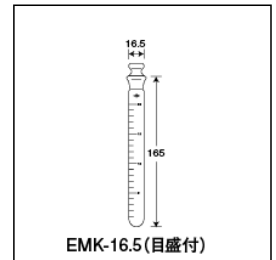

# 共栓試験管エコノミータイプ <EK・EMK>

目盛付共栓試験管エコノミータイプ° EMK-16.5

ご注文コード：113108

販売価格：3,700円/本

商品縮尺図

商品内容・規格

外箱寸法:292×262×250 内箱入数(10) 外箱入数(100)

単品コード	外径 O.D.	本体全長 L1	本体全長 L2	肉厚 T	摺	上径 U.D.	容量	1本の重量	1目盛	目盛形式	底型
113108	16.5	165	179	1.2	13	-	20	28	1	部分	丸底