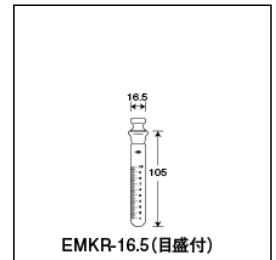

Tempered Hard-Glass Test Tube With 3 Stopper
Economical Type

強化硬質

共栓試験管エコノミータイプ <EK・EMK>

目盛付共栓試験管エコノミータイプ EMKR-16.5

ご注文コード：113110

販売価格：3,500円/本

商品縮尺図

商品内容・規格

外箱寸法:292×262×250 内箱入数(10) 外箱入数(100)

単品コード	外径 O.D.	本体全長 L1	本体全長 L2	肉厚 T	摺	上径 U.D.	容量	1本の重量	1目盛	目盛形式	底型
113110	16.5	105	119	1.2	13	-	10	18.2	0.1	部分	丸底

口形状	色
共栓	無色