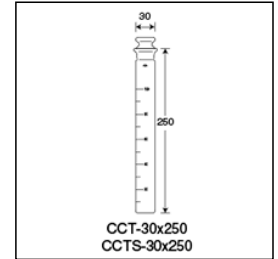

Tempered Hard-Glass Color Comparison-Tubes

強化硬質

比色管<CCT・CCTS>

目的に合わせて選択できるように2タイプの目盛を用意。
上水試験法、透視比濁法などに。

CCT-30×250

ご注文コード：113153

販売価格：4,025円/本

商品内容・規格

単品コード	外径 O.D.	全長 L	摺	容量	1目盛	目盛形式	底型	口形状	色
113153	30	250	24/20	100	10	白	平底	共栓	無色

商品縮尺図

内箱入数(10) 外箱入数(100)