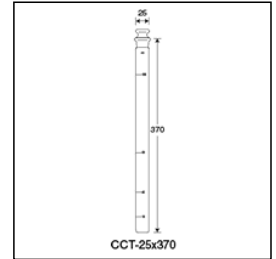

Tempered Hard-Glass Color Comparison-Tubes

強化硬質

比色管<CCT・CCTS>

目的に合わせて選択できるように2タイプの目盛を用意。
上水試験法、透視比濁法などに。

CCT-25 × 370

ご注文コード：113154

販売価格：4,600円/本

商品内容・規格

単品コード	外径 O.D.	全長 L	摺	容量	1目盛	目盛形式	底型	口形状	色
113154	25	370	19/18	100	10・25・50・100	白	平底	共栓	無色

商品縮尺図

内箱入数(10) 外箱入数(100)