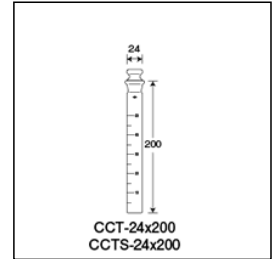

# 比色管<CCT・CCTS>

目的に合わせて選択できるように2タイプの目盛を用意。  
上水試験法、透視比濁法などに。

CCTS-24×200

ご注文コード：113155

販売価格：3,105円/本

### 商品内容・規格

単品コード	外径 O.D.	全長 L	摺	容量	1目盛	目盛形式	底型	口形状	色
113155	24	200	19/18	50	5	茶（シルバー・ステン）	平底	共栓	無色

商品縮尺図

内箱入数(10) 外箱入数(100)