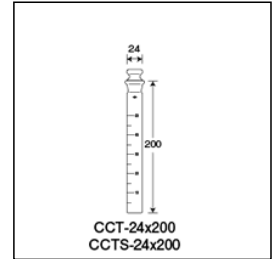

Tempered Hard-Glass Color Comparison-Tubes

強化硬質

比色管<CCT・CCTS>

目的に合わせて選択できるように2タイプの目盛を用意。
上水試験法、透視比濁法などに。

CCTS-24×200

ご注文コード：113155

販売価格：3,105円/本

商品内容・規格

単品コード	外径 O.D.	全長 L	摺	容量	1目盛	目盛形式	底型	口形状	色
113155	24	200	19/18	50	5	茶（シルバー・ステン）	平底	共栓	無色

商品縮尺図

内箱入数(10) 外箱入数(100)