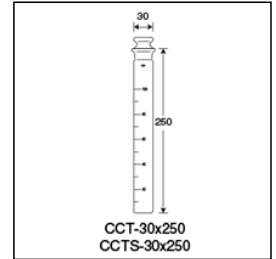

Tempered Hard-Glass Color Comparison-Tubes

強化硬質

比色管<CCT・CCTS>

目的に合わせて選択できるように2タイプの目盛を用意。
上水試験法、透視比濁法などに。

CCTS-30×250

ご注文コード：113156

販売価格：3,680円/本

商品内容・規格

単品コード	外径 O.D.	全長 L	摺	容量	1目盛	目盛形式	底型	口形状	色
113156	30	250	24/20	100	10	茶（シルバー・ステン）	平底	共栓	無色

商品縮尺図

内箱入数(10) 外箱入数(100)