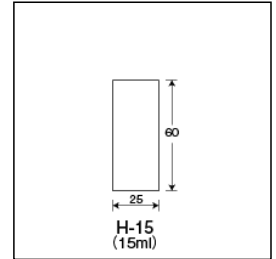

商品縮尺図

商品内容・規格

外箱寸法:515×320×460 内箱入数(50) 外箱入数(800)

単品コード	外径 O.D.	高さ H	肉厚 T	内径 I.D.	容量	1本の重量	底型	口形状	色
210000	25	60	1.2	22.6	15	13.8	平底	直口	無色