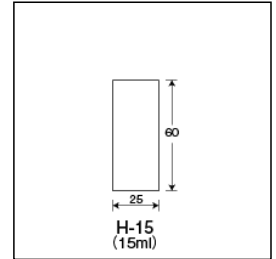

# 希釈カップ<H>

医療・理化学分野だけでなく、さまざまな分野で  
フレキシブルに使用できるガラスカップ。

## H-15直口

ご注文コード：210000

販売価格：320円/本

商品縮尺図

商品内容・規格

外箱寸法:515×320×460 内箱入数(50) 外箱入数(800)

単品コード	外径 O.D.	高さ H	肉厚 T	内径 I.D.	容量	1本の重量	底型	口形状	色
210000	25	60	1.2	22.6	15	13.8	平底	直口	無色