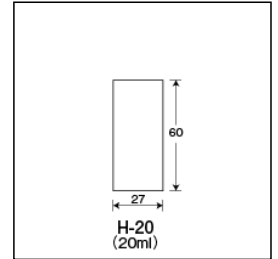

Tempered Hard-Glass Deluent-Beakers

強化硬質

希釈カップ<H>

医療・理化学分野だけでなく、さまざまな分野で
フレキシブルに使用できるガラスカップ。

H-20直口

ご注文コード：210001

販売価格：339円/本

商品縮尺図

商品内容・規格

外箱寸法:598×352×470 内箱入数(50) 外箱入数(800)

単品コード	外径 O.D.	高さ H	肉厚 T	内径 I.D.	容量	1本の重量	底型	口形状	色
210001	27	60	1.2	24.6	20	15.0	平底	直口	無色