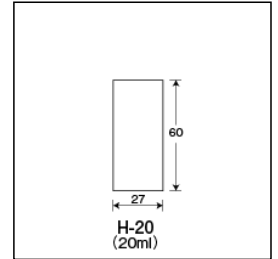

Tempered Hard-Glass Deluent-Beakers

強化硬質

希釈カップ<H>

医療・理化学分野だけでなく、さまざまな分野でフレキシブルに使用できるガラスカップ。

H-20直口

ご注文コード：210001

販売価格：339円/本

商品縮尺図

商品内容・規格

外箱寸法:598×352×470 内箱入数(50) 外箱入数(800)

単品コード	外径 O.D.	高さ H	肉厚 T	内径 I.D.	容量	1本の重量	底型	口形状	色
210001	27	60	1.2	24.6	20	15.0	平底	直口	無色