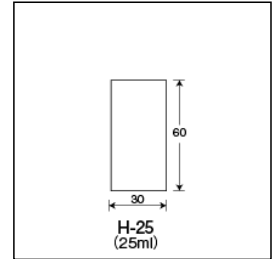

Tempered Hard-Glass Deluent-Beakers

強化硬質

希釈カップ<H>

医療・理化学分野だけでなく、さまざまな分野で
フレキシブルに使用できるガラスカップ。

H-25直口

ご注文コード：210002

販売価格：362円/本

商品縮尺図

商品内容・規格

外箱寸法:598×352×470 内箱入数(50) 外箱入数(800)

単品コード	外径 O.D.	高さ H	肉厚 T	内径 I.D.	容量	1本の重量	底型	口形状	色
210002	30	60	1.2	27.6	25	16.9	平底	直口	無色