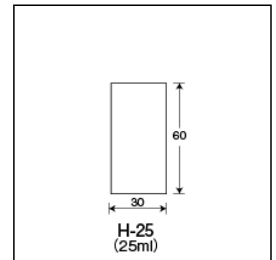

商品縮尺図

商品内容・規格

外箱寸法:598×352×470 内箱入数(50) 外箱入数(800)

単品コード	外径 O.D.	高さ H	肉厚 T	内径 I.D.	容量	1本の重量	底型	口形状	色
210002	30	60	1.2	27.6	25	16.9	平底	直口	無色