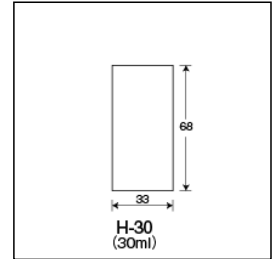

# 希釈カップ<H>

医療・理化学分野だけでなく、さまざまな分野で  
フレキシブルに使用できるガラスカップ。

## H-30直口

ご注文コード：210003

販売価格： **380** 円 / 本

商品縮尺図

商品内容・規格

外箱寸法: 600 × 340 × 435 内箱入数(50) 外箱入数(800)

単品コード	外径 O.D.	高さ H	肉厚 T	内径 I.D.	容量	1本の重量	底型	口形状	色
210003	33	68	1.2	30.6	30	21.2	平底	直口	無色