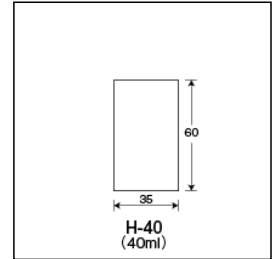

商品縮尺図

商品内容・規格

外箱寸法:528×392×372 内箱入数(50) 外箱入数(400)

単品コード	外径 O.D.	高さ H	肉厚 T	内径 I.D.	容量	1本の重量	底型	口形状	色
210004	35	60	1.3	32.4	40	21.9	平底	直口	無色