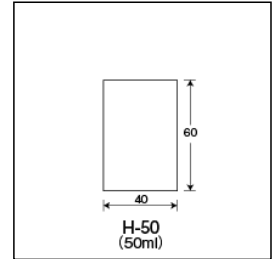

# 希釈カップ<H>

医療・理化学分野だけでなく、さまざまな分野でフレキシブルに使用できるガラスカップ。

## H-50直口

ご注文コード：210005

販売価格：525円/本

商品縮尺図

商品内容・規格

外箱寸法：495 × 440 × 350 内箱入数(50) 外箱入数(400)

単品コード	外径 O.D.	高さ H	肉厚 T	内径 I.D.	容量	1本の重量	底型	口形状	色
210005	40	60	1.3	37.4	50	25.2	平底	直口	無色