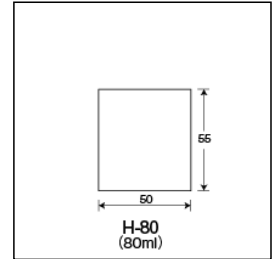

# 希釈カップ<H>

医療・理化学分野だけでなく、さまざまな分野で  
フレキシブルに使用できるガラスカップ。

## H-80直口

ご注文コード：210006

販売価格：690円/本

商品縮尺図

商品内容・規格

外箱寸法:520×345×470 内箱入数(20) 外箱入数(200)

単品コード	外径 O.D.	高さ H	肉厚 T	内径 I.D.	容量	1本の重量	底型	口形状	色
210006	50	55	1.3	47.4	80	30.7	平底	直口	無色