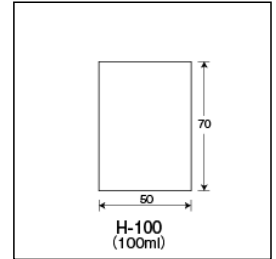

# 希釈カップ<H>

医療・理化学分野だけでなく、さまざまな分野でフレキシブルに使用できるガラスカップ。

H-100直口

ご注文コード：210007

販売価格：871 円 / 本

商品内容・規格

外箱寸法:520×345×470 内箱入数(20) 外箱入数(200)

商品縮尺図

単品コード	外径 O.D.	高さ H	肉厚 T	内径 I.D.	容量	1本の重量	底型	口形状	色
210007	50	70	1.3	47.4	100	37.7	平底	直口	無色