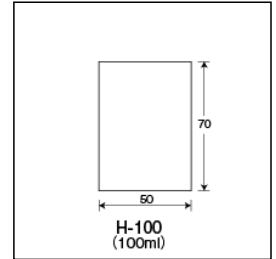

Tempered Hard-Glass Deluent-Beakers

強化硬質

希釈カップ<H>

医療・理化学分野だけでなく、さまざまな分野でフレキシブルに使用できるガラスカップ。

H-100直口

ご注文コード：210007

販売価格：871円/本

商品縮尺図

商品内容・規格

外箱寸法:520×345×470 内箱入数(20) 外箱入数(200)

単品コード	外径 O.D.	高さ H	肉厚 T	内径 I.D.	容量	1本の重量	底型	口形状	色
210007	50	70	1.3	47.4	100	37.7	平底	直口	無色