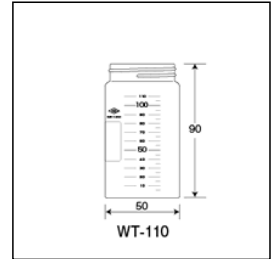

Tempered Hard-Glass Graduated Vials (Water Test Vials)
With Screw CoverCap

強化硬質 (水質検査瓶)

目盛付バイアル<GV・WT>

水質検査用のカバーキャップタイプのWTシリーズに加え、GVシリーズが新登場。機能的に使える新しいバイアルです。

WT-110 (無色) 瓶のみ

ご注文コード：206029

販売価格： **687** 円 / 本

商品縮尺図

商品内容・規格

外箱寸法:534×279×459 内箱入数(10) 外箱入数(100)

単品コード	外径 O.D.	全長 L	肉厚 T	内径 I.D.	容量	1本の重量	瓶目盛 (部分線)	底型	口形状	色
206029	50	90	2	32.5	110	75.1	5ml間隔 110mlまで (5ml ~)	平底	ねじ口	無色

その他の関連商品

商品コード	商品名	価格(円 / 個)
206029	WT-110 (無色) 瓶のみ	687
206079	WT-110 (茶色) 瓶のみ	756
308031	WT-110・150用カバーキャップ	317
308294	WT-110・150用 ダブルフッ素PTFEパッキン	610

その他の組み合わせ

商品コード	商品名	価格(円 / 個)
206016	WT-110 (無色) カバーキャップ・ダブルフッ素PTFEパッキン (標準セット)	1614