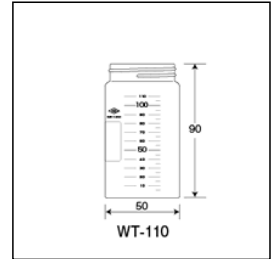

Tempered Hard-Glass Graduated Vials (Water Test Vials)
With Screw CoverCap

強化硬質 (水質検査瓶)

目盛付バイアル<GV・WT>

水質検査用のカバーキャップタイプのWTシリーズに加え、GVシリーズが新登場。機能的に使える新しいバイアルです。

WT-110 (無色) 瓶のみ

ご注文コード：206029

販売価格：**687** 円 / 本

商品縮尺図

商品内容・規格

外箱寸法:534×279×459 内箱入数(10) 外箱入数(100)

単品コード	外径 O.D.	全長 L	肉厚 T	内径 I.D.	容量	1本の重量	瓶目盛 (部分線)	底型	口形状	色
206029	50	90	2	32.5	110	75.1	5ml間隔 110mlまで (5ml ~)	平底	ねじ口	無色

その他の関連商品

商品コード	商品名	価格(円 / 個)
206029	WT-110 (無色) 瓶のみ	687
206079	WT-110 (茶色) 瓶のみ	756
308031	WT-110・150用カバーキャップ	317
308294	WT-110・150用 ダブルフッ素PTFEパッキン	610

その他の組み合わせ

商品コード	商品名	価格(円 / 個)
206016	WT-110 (無色) カバーキャップ・ダブルフッ素PTFEパッキン (標準セット)	1614