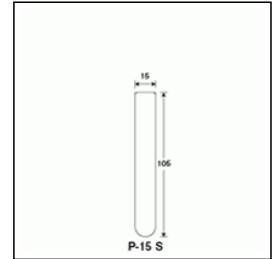

### P-15S直口

ご注文コード：101039

販売価格：74円/本

商品縮尺図

商品内容・規格

外箱寸法:440×235×360 内箱入数(100) 外箱入数(1000)

単品コード	外径 O.D.	全長 L	肉厚 T	内径 I.D.	容量	1本の重量	底型	口形状	色
101039	15	105	1	13	10	10.7	丸底	直口	無色