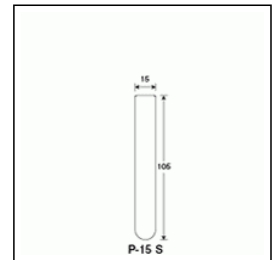

Tempered Hard-Glass P-Type Test Tubes

強化硬質

P-試験管<P>

長年に渡る研究、開発の成果をベースに、最先端の技術を注ぎ完成させた試験管の新シリーズ。

P-15S直口

ご注文コード：101039

販売価格：74円/本

商品縮尺図

商品内容・規格

外箱寸法:440×235×360 内箱入数(100) 外箱入数(1000)

単品コード	外径 O.D.	全長 L	肉厚 T	内径 I.D.	容量	1本の重量	底型	口形状	色
101039	15	105	1	13	10	10.7	丸底	直口	無色

その他の関連商品

商品コード	商品名	価格(円/個)
303003	かぶせ式ゴム栓TR-15 赤	39
300001	バイオシリコンN-15	242
301017	かぶせ式シリコセンC-20	242
301003	差し込み式シリコセンT-15	283
302002	アルミセンNE-15	240