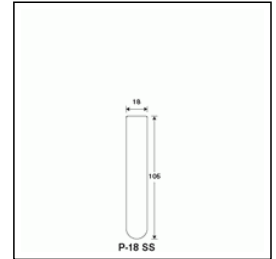

## P-18SS直口

ご注文コード：101043

販売価格：95円/本

商品縮尺図

商品内容・規格

外箱寸法:512×242×415 内箱入数(100) 外箱入数(1000)

単品コード	外径 O.D.	全長 L	肉厚 T	内径 I.D.	容量	1本の重量	底型	口形状	色
101043	18	105	1	16	16	13.0	丸底	直口	無色