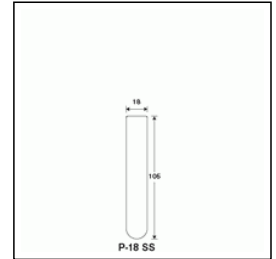

Tempered Hard-Glass P-Type Test Tubes

強化硬質

P-試験管<P>

長年に渡る研究、開発の成果をベースに、最先端の技術を注ぎ完成させた試験管の新シリーズ。

P-18SS直口

ご注文コード：101043

販売価格：95円/本

商品縮尺図

商品内容・規格

外箱寸法:512×242×415 内箱入数(100) 外箱入数(1000)

単品コード	外径 O.D.	全長 L	肉厚 T	内径 I.D.	容量	1本の重量	底型	口形状	色
101043	18	105	1	16	16	13.0	丸底	直口	無色

その他の関連商品

商品コード	商品名	価格(円/個)
303005	かぶせ式ゴム栓TR-18 赤	45
300003	バイオシリコンN-19	264
301017	かぶせ式シリコセンC-20	242
301033	差し込み式カラーシリコセン<緑>T-19	319
301005	差し込み式シリコセンT-19	242
302004	アルミセンNE-18	297