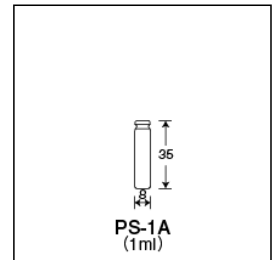

商品縮尺図

商品内容・規格

外箱寸法: 351 × 211 × 119 内箱入数(200) 外箱入数(2000)

ガラス本体	単品コード	外径 O.D.	高さ H	肉厚 T	内径 I.D.	容量	1本の重量	底型	口形状	色
瓶本体	205001	8	35	0.8	4.2	1	1.6	平底	差込口	無色

付属品種類	単品コード	商品名	色	適合バイアル	キャップ材質
キャップ	308300	ポリ栓 (PS-1用Aタイプ) <差し込み式>	乳白色 (Milky-White)	PS-1	ポリエチレン

その他の関連商品

商品コード	商品名	価格(円/個)
308300	ポリ栓 (PS-1用Aタイプ) <差し込み式>	18

その他の組み合わせ

商品コード	商品名	価格(円/個)
205001	PS-1 (無色) 瓶のみ	58