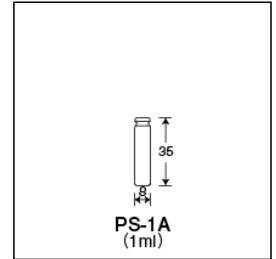

ポリ栓付

サンプル瓶<PS>

PS-1A (無色) 差込式ポリ栓Aタイプ付 (標準セット)

ご注文コード: 205101

販売価格: **76**円/組

商品縮尺図

商品内容・規格

外箱寸法: 351 × 211 × 119 内箱入数 (200) 外箱入数 (2000)

ガラス本体	単品コード	外径 O.D.	高さ H	肉厚 T	内径 I.D.	容量	1本の重量	底型	口形状	色
瓶本体	205001	8	35	0.8	4.2	1	1.6	平底	差込口	無色

付属品種類	単品コード	商品名	色	適合バイアル	キャップ材質
キャップ	308300	ポリ栓 (PS-1用Aタイプ) <差し込み式>	乳白色 (Milky-White)	PS-1	ポリエチレン

その他の関連商品

商品コード	商品名	価格 (円 / 個)
308300	ポリ栓 (PS-1用Aタイプ) <差し込み式>	18

その他の組み合わせ

商品コード	商品名	価格 (円 / 個)
205001	PS-1 (無色) 瓶のみ	58