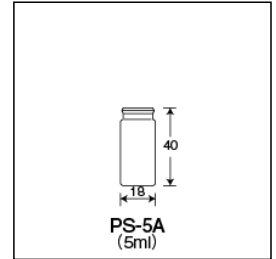

ポリ栓付

サンプル瓶<PS>

PS-5A (無色) 差込式ポリ栓Aタイプ付 (標準セット)

ご注文コード: 205104

販売価格: **98** 円 / 組

商品縮尺図

商品内容・規格

外箱寸法: 362 × 217 × 375 内箱入数 (100) 外箱入数 (1000)

ガラス本体	単品コード	外径 O.D.	高さ H	肉厚 T	内径 I.D.	容量	1本の重量	底型	口形状	色
瓶本体	205004	18	40	1	12.7	5	5.7	平底	差込口	無色

付属品種類	単品コード	商品名	色	適合バイアル	キャップ材質
キャップ	308303	ポリ栓 (PS-5用Aタイプ) <差し込み式>	オレンジ(Orange)	PS-5	ポリエチレン

その他の関連商品

商品コード	商品名	価格(円 / 個)
308312	ポリ栓 (PS-5用Bタイプ) <かぶせ式>	41
308303	ポリ栓 (PS-5用Aタイプ) <差し込み式>	27