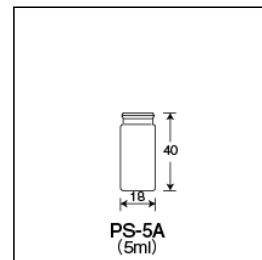

ポリ栓付

サンプル瓶<PS>

PS-5A (無色) 差込式ポリ栓Aタイプ付 (標準セット)

ご注文コード: 205104

販売価格: **98** 円 / 組

商品縮尺図

商品内容・規格

外箱寸法: 362 × 217 × 375 内箱入数 (100) 外箱入数 (1000)

ガラス本体	単品コード	外径 O.D.	高さ H	肉厚 T	内径 I.D.	容量	1本の重量	底型	口形状	色
瓶本体	205004	18	40	1	12.7	5	5.7	平底	差込口	無色

付属品種類	単品コード	商品名	色	適合バイアル	キャップ材質
キャップ	308303	ポリ栓 (PS-5用Aタイプ) <差し込み式>	オレンジ(Orange)	PS-5	ポリエチレン

その他の関連商品

商品コード	商品名	価格(円 / 個)
308312	ポリ栓 (PS-5用Bタイプ) <かぶせ式>	41
308303	ポリ栓 (PS-5用Aタイプ) <差し込み式>	27