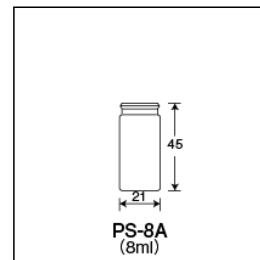

ポリ栓付

サンプル瓶<PS>

PS-8A (無色) 差込式ポリ栓Aタイプ付 (標準セット)

ご注文コード : 205105

販売価格 : **112** 円 / 組

商品縮尺図

商品内容・規格

外箱寸法: 490 × 340 × 295 内箱入数(50) 外箱入数(1000)

ガラス本体	単品コード	外径 O.D.	高さ H	肉厚 T	内径 I.D.	容量	1本の重量	底型	口形状	色
瓶本体	205005	21	45	0.8	14.3	8	7.4	平底	差込口	無色

付属品種類	単品コード	商品名	色	適合バイアル	キャップ材質
キャップ	308304	ポリ栓 (PS-8用Aタイプ) <差し込み式>	ブルー (Blue)	PS-8	ポリエチレン

その他の関連商品

商品コード	商品名	価格(円 / 個)
308313	ポリ栓 (PS-8用Bタイプ) <かぶせ式>	47
308304	ポリ栓 (PS-8用Aタイプ) <差し込み式>	34