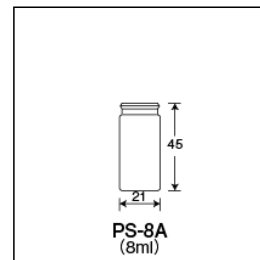

ポリ栓付

サンプル瓶<PS>

PS-8A (無色) 差込式ポリ栓Aタイプ付 (標準セット)

ご注文コード : 205105

販売価格 : **112** 円 / 組

商品縮尺図

商品内容・規格

外箱寸法: 490 × 340 × 295 内箱入数(50) 外箱入数(1000)

| ガラス本体 | 単品コード | 外径 O.D. | 高さ H | 肉厚 T | 内径 I.D. | 容量 | 1本の重量 | 底型 | 口形状 | 色 |
|-------|--------|---------|------|------|---------|----|-------|----|-----|----|
| 瓶本体 | 205005 | 21 | 45 | 0.8 | 14.3 | 8 | 7.4 | 平底 | 差込口 | 無色 |