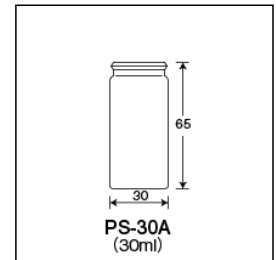

ポリ栓付

サンプル瓶<PS>

PS-30A (無色) 差込式[®]ポリ栓Aタイプ付 (標準セット)

ご注文コード : 205109

販売価格 : **188** 円 / 組

商品縮尺図

商品内容・規格

外箱寸法: 598 × 352 × 470 内箱入数(50) 外箱入数(800)

ガラス本体	単品コード	外径 O.D.	高さ H	肉厚 T	内径 I.D.	容量	1本の重量	底型	口形状	色
瓶本体	205009	30	65	1.5	20.8	30	22.8	平底	差込口	無色

付属品種類	単品コード	商品名	色	適合バイアル	キャップ材質
キャップ	308308	ポリ栓 (PS-30用Aタイプ) <差し込み式>	イエロー (Yellow)	PS-30	ポリエチレン

その他の関連商品