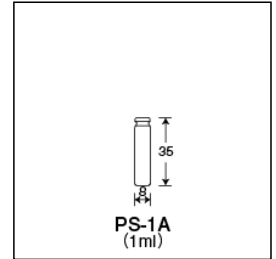

商品縮尺図

商品内容・規格

外箱寸法: 351 × 211 × 119 内箱入数 (200) 外箱入数 (2000)

ガラス本体	単品コード	外径 O.D.	高さ H	肉厚 T	内径 I.D.	容量	1本の重量	底型	口形状	色
瓶本体	205015	8	35	0.8	4.2	1	1.6	平底	差込口	茶色

付属品種類	単品コード	商品名	色	適合バイアル	キャップ材質
キャップ	308300	ポリ栓 (PS-1用Aタイプ) <差し込み式>	乳白色 (Milky-White)	PS-1	ポリエチレン

その他の関連商品

商品コード	商品名	価格 (円 / 個)
308300	ポリ栓 (PS-1用Aタイプ) <差し込み式>	18

その他の組み合わせ

商品コード	商品名	価格 (円 / 個)
205015	PS-1 (茶色) 瓶のみ	62