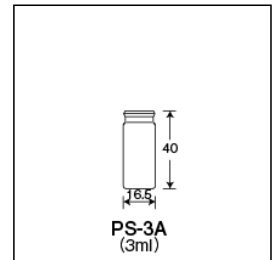

ポリ栓付

サンプル瓶<PS>

PS-3A (茶色) 差込式ポリ栓Aタイプ付 (標準セット)

ご注文コード: 205117

販売価格: **99**円/組

商品縮尺図

商品内容・規格

外箱寸法: 360 × 210 × 350 内箱入数 (100) 外箱入数 (1000)

ガラス本体	単品コード	外径 O.D.	高さ H	肉厚 T	内径 I.D.	容量	1本の重量	底型	口形状	色
瓶本体	205017	16.5	40	1	12.7	3	5.3	平底	差込口	茶色

付属品種類	単品コード	商品名	色	適合バイアル	キャップ材質
キャップ	308302	ポリ栓 (PS-3用Aタイプ) <差し込み式>	オレンジ(Orange)	PS-3	ポリエチレン

その他の関連商品

商品コード	商品名	価格(円/個)
308302	ポリ栓 (PS-3用Aタイプ) <差し込み式>	27