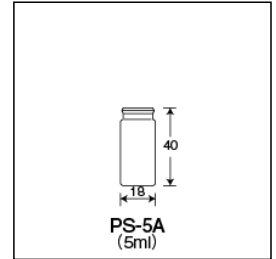

ポリ栓付

サンプル瓶<PS>

PS-5A (茶色) 差込式ポリ栓Aタイプ付 (標準セット)

ご注文コード : 205118

販売価格 : **102** 円 / 組

商品縮尺図

商品内容・規格

外箱寸法: 362 × 217 × 375 内箱入数 (100) 外箱入数 (1000)

ガラス本体	単品コード	外径 O.D.	高さ H	肉厚 T	内径 I.D.	容量	1本の重量	底型	口形状	色
瓶本体	205018	18	40	1	12.7	5	5.8	平底	差込口	茶色

付属品種類	単品コード	商品名	色	適合バイアル	キャップ材質
キャップ	308303	ポリ栓 (PS-5用Aタイプ) <差し込み式>	オレンジ(Orange)	PS-5	ポリエチレン

その他の関連商品

商品コード	商品名	価格(円 / 個)
308312	ポリ栓 (PS-5用Bタイプ) <かぶせ式>	41
308303	ポリ栓 (PS-5用Aタイプ) <差し込み式>	27