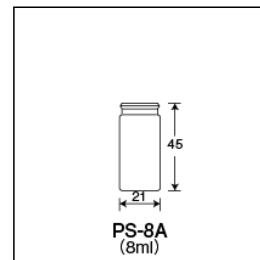

ポリ栓付

サンプル瓶<PS>

PS-8A (茶色) 差込式ポリ栓Aタイプ付 (標準セット)

ご注文コード : 205119

販売価格 : **121** 円 / 組

商品縮尺図

商品内容・規格

外箱寸法: 490 × 340 × 295 内箱入数(50) 外箱入数(1000)

ガラス本体	単品コード	外径 O.D.	高さ H	肉厚 T	内径 I.D.	容量	1本の重量	底型	口形状	色
瓶本体	205019	21	45	0.8	14.3	8	7.5	平底	差込口	茶色

付属品種類	単品コード	商品名	色	適合バイアル	キャップ材質
キャップ	308304	ポリ栓 (PS-8用Aタイプ) <差し込み式>	ブルー (Blue)	PS-8	ポリエチレン

その他の関連商品

商品コード	商品名	価格(円 / 個)
308313	ポリ栓 (PS-8用Bタイプ) <かぶせ式>	47
308304	ポリ栓 (PS-8用Aタイプ) <差し込み式>	34