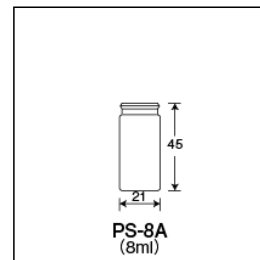

商品縮尺図

商品内容・規格

外箱寸法: 490 × 340 × 295 内箱入数(50) 外箱入数(1000)

ガラス本体	単品コード	外径 O.D.	高さ H	肉厚 T	内径 I.D.	容量	1本の重量	底型	口形状	色
瓶本体	205019	21	45	0.8	14.3	8	7.5	平底	差込口	茶色

付属品種類	単品コード	商品名	色	適合バイアル	キャップ材質
キャップ	308304	ポリ栓 (PS-8用Aタイプ) <差し込み式>	ブルー (Blue)	PS-8	ポリエチレン

その他の関連商品

商品コード	商品名	価格(円 / 個)
308313	ポリ栓 (PS-8用Bタイプ) <かぶせ式>	47
308304	ポリ栓 (PS-8用Aタイプ) <差し込み式>	34

その他の組み合わせ

商品コード	商品名	価格(円 / 個)
205019	PS-8 (茶色) 瓶のみ	87